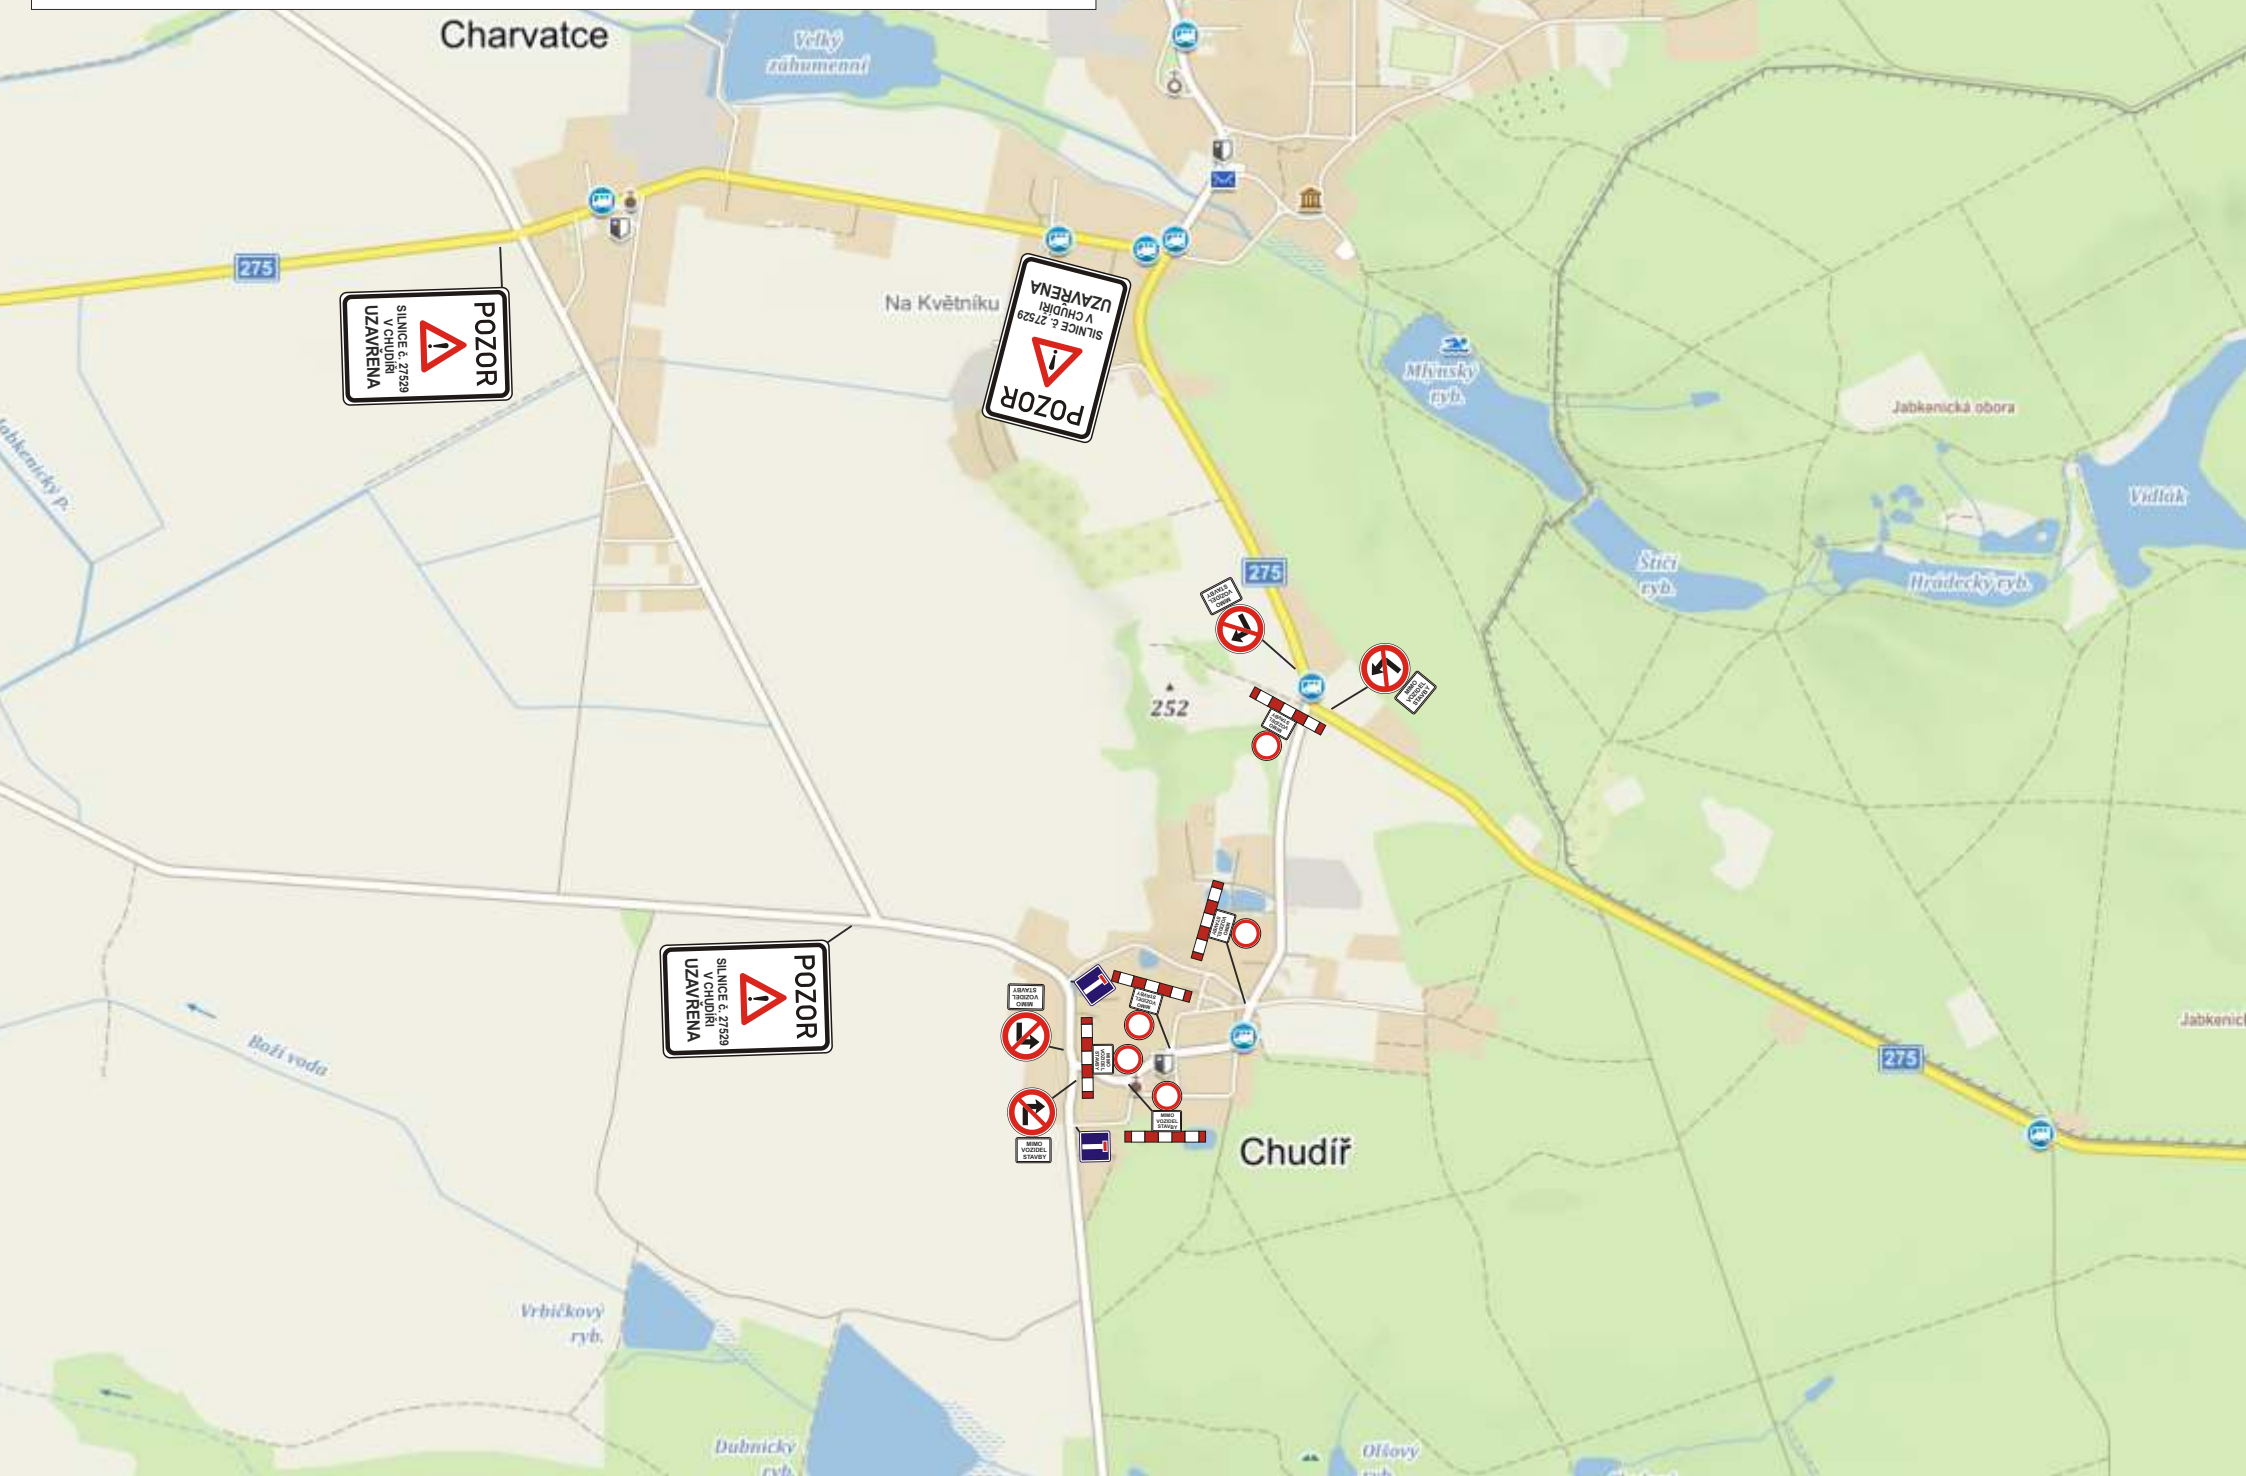

# úplná uzavírka silnice č. 27529

# částečná uzavírka silnice č. 2759

Charvatce

Velký záhumenní

275

Na Květníku

275

252

Chudíř

275

**úsek částečné uzavírky  
v délce 1041 metrů  
postupně řízený dle schéma  
B/6 v obci a C/5 mimo obec**