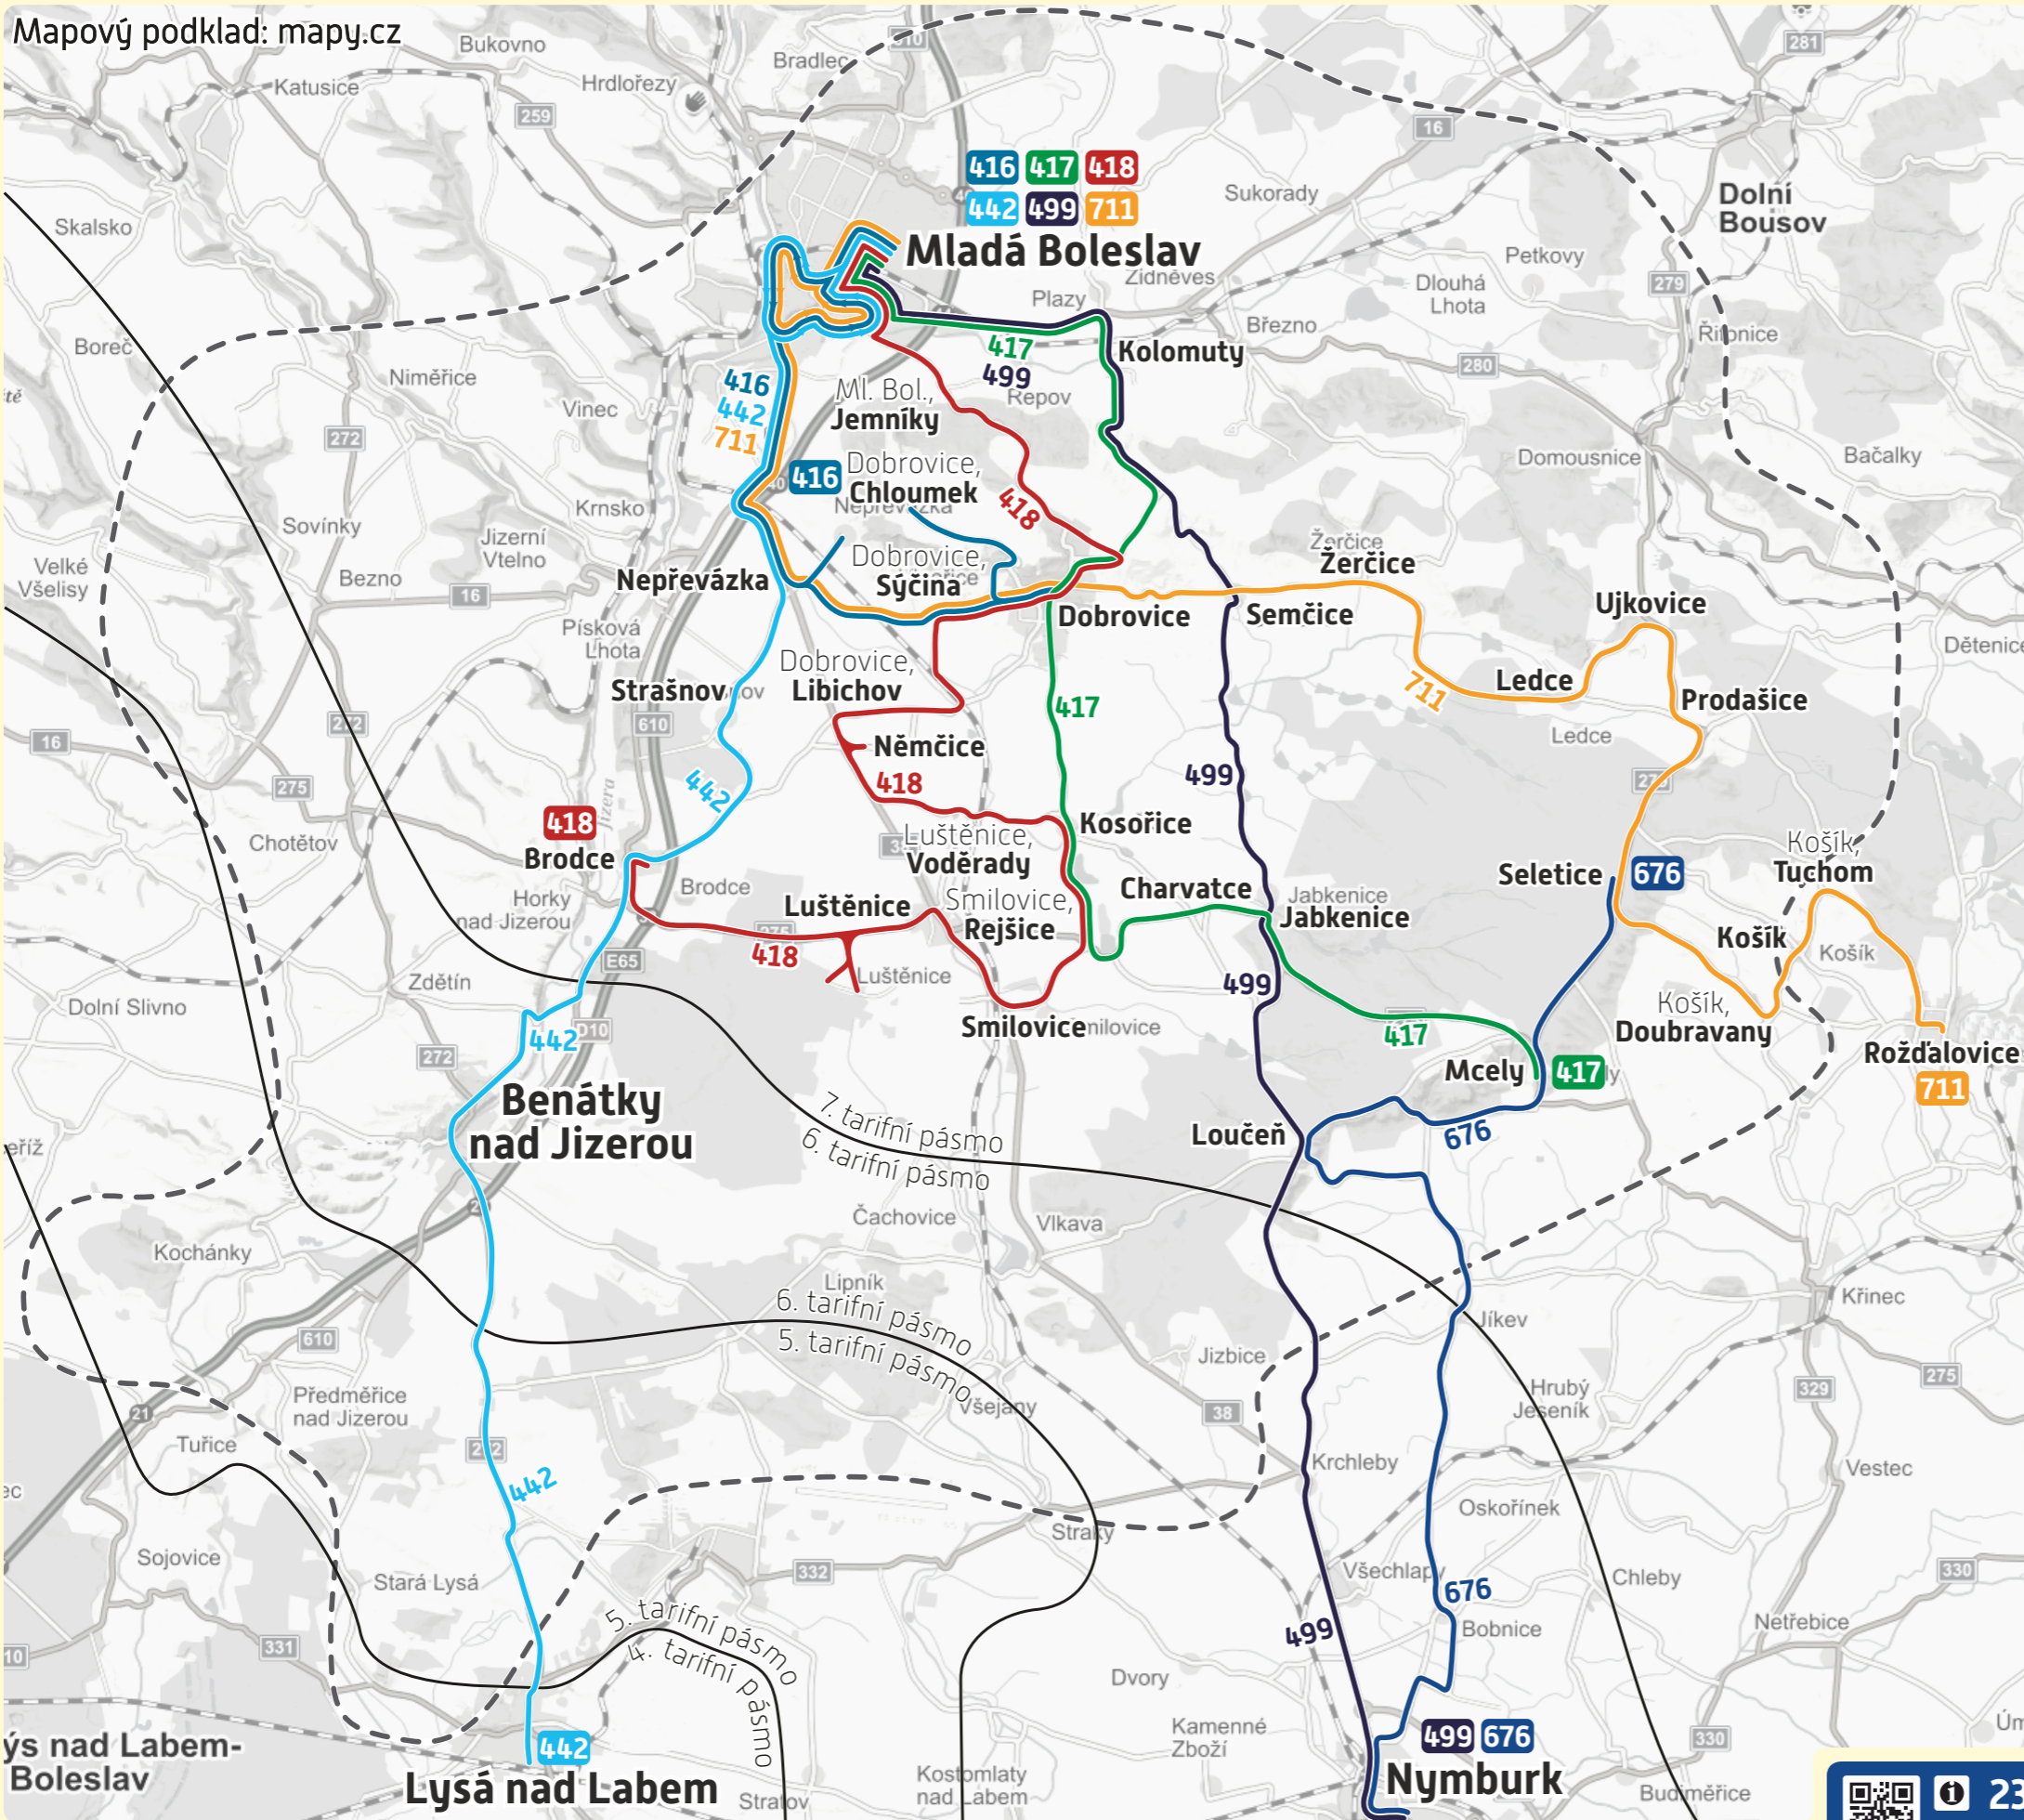

Mapový podklad: mapy.cz

Integrace autobusové dopravy

Dobrovicko

Nové autobusové linky:

- 416** Mladá Boleslav – Nepřevázka – Dobrovice, Sýčina – Dobrovice
- 417** Mladá Boleslav – Kolomuty – Dobrovice – Kosořice – Charvatce – Jabkenice – Mcely
- 418** Mladá Boleslav – Mladá Boleslav, Jemníky – Dobrovice – Dobrovice, Libichov – Němčice – Luštěnice, Voděrady – Kosořice – Smilovice, Rejšice – Smilovice – Luštěnice – Brodce
- 711** Mladá Boleslav – Dobrovice, Sýčina – Dobrovice – Semčice – Žerčice – Ledce – Ujkovice – Prodašice – Seletice – Košík, Doubravany – Košík – Košík, Tuchom – Rožďalovice

Upravené stávající linky:

- 442** Lysá nad Labem – Benátky nad Jizerou – Jizerou – Brodce – Strašnov – Mladá Boleslav
- 499** Nymburk – Loučeň – Semčice – Mladá Boleslav
- 676** Nymburk – Loučeň – Seletice

PRAŽSKÁ INTEGROVANÁ DOPRAVA

Integrovaná doprava
Středočeského kraje

234 704 560
www.pid.cz

PRAŽSKÁ INTEGROVANÁ DOPRAVA **Dopravci PID**